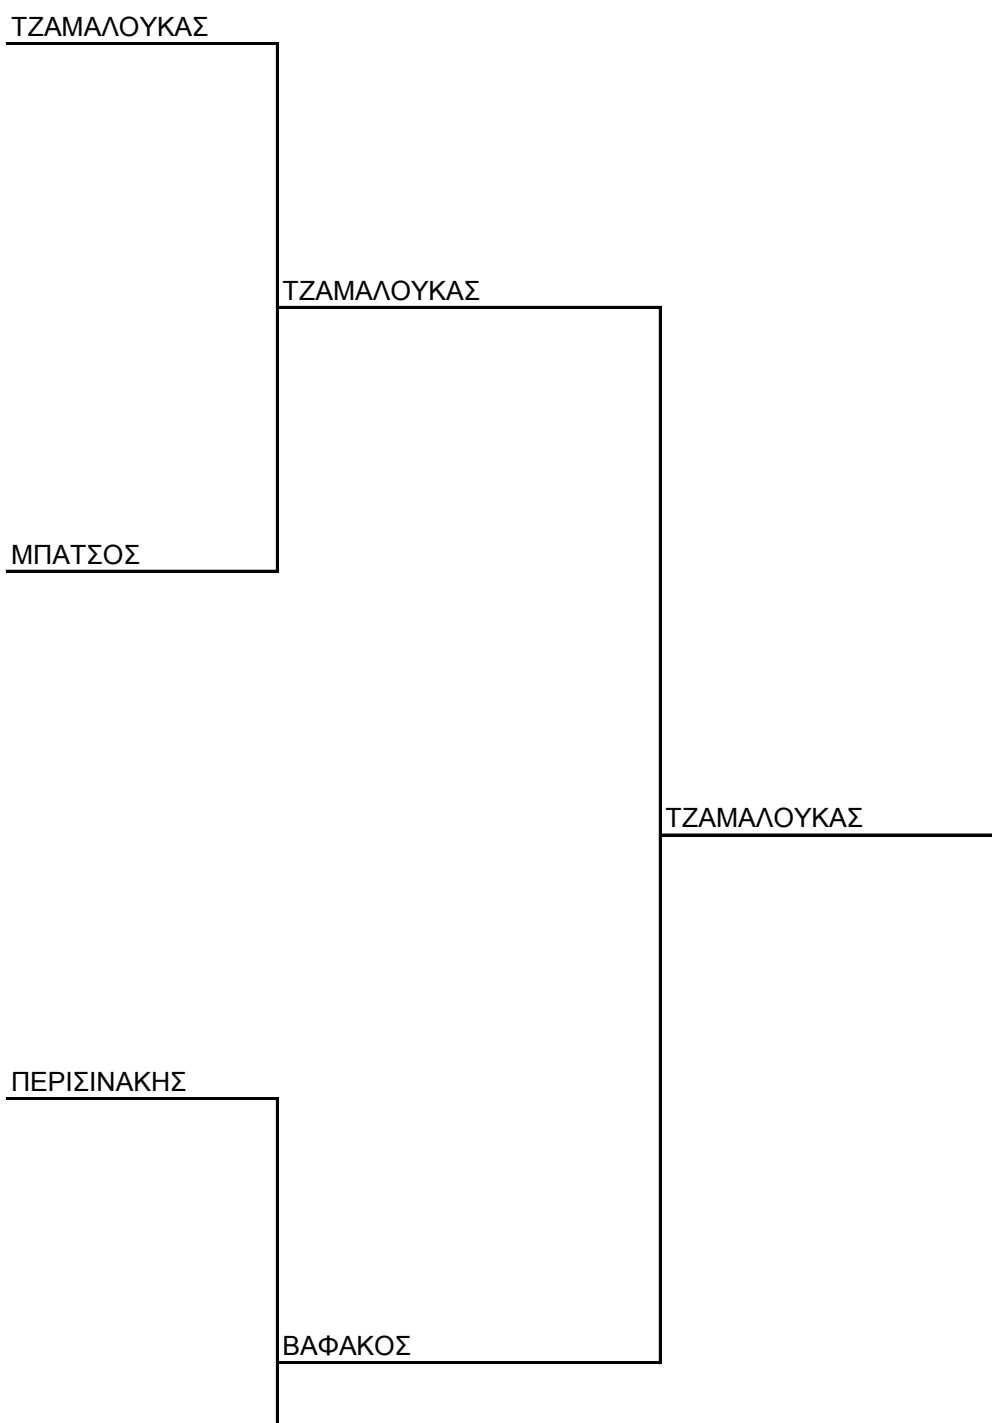

Quarterfinals

Semifinals

Final

Winner

ΤΖΑΜΑΛΟΥΚΑΣ

ΤΖΑΜΑΛΟΥΚΑΣ

ΜΠΑΤΣΟΣ

ΤΖΑΜΑΛΟΥΚΑΣ

ΠΕΡΙΣΙΝΑΚΗΣ

ΒΑΦΑΚΟΣ

ΒΑΦΑΚΟΣ

ΒΑΦΑΚΟΣ - ΣΙΜΕΩΝΙΔΗΣ
3 > 2

ΤΖΑΜΑΛΟΥΚΑΣ
3 > 2

ΜΟΥΣΤΡΟΥΦΗΣ

ΜΟΥΣΤΡΟΥΦΗΣ

ΜΕΝΕΞΕΛΗΣ